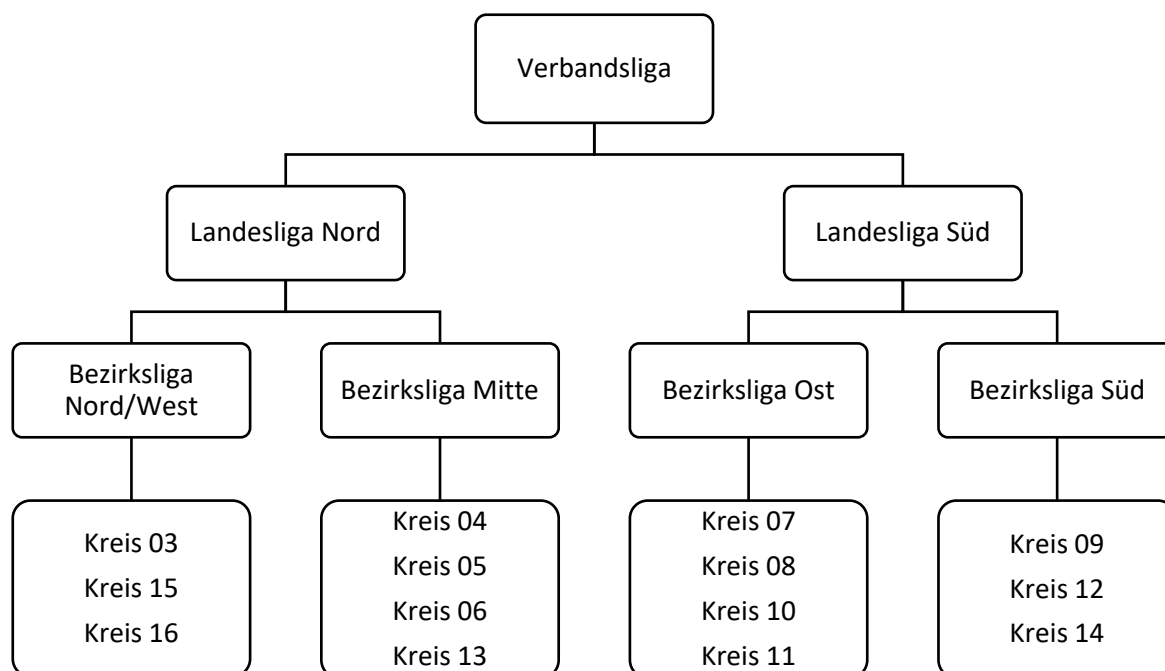

Aufbau der Ligen

Die Kreisschützenverbände im Norddeutschen Schützenbund

Kreis 03 = KSchV Schleswig-Flensburg
Kreis 04 = KSchV Rendsburg-Eckernförde
Kreis 05 = KSchV Kiel
Kreis 06 = KSchV Neumünster
Kreis 07 = KSchV Plön
Kreis 08 = KSchV Ostholstein
Kreis 09 = KSchV Segeberg

Kreis 10 = KSchV Lübeck
Kreis 11 = KSchV Herzogtum Lauenburg
Kreis 12 = KSchV Stormarn
Kreis 13 = KSchV Pinneberg
Kreis 14 = KSchV Steinburg
Kreis 15 = KSchV Dithmarschen
Kreis 16 = KSchV Nordfriesland